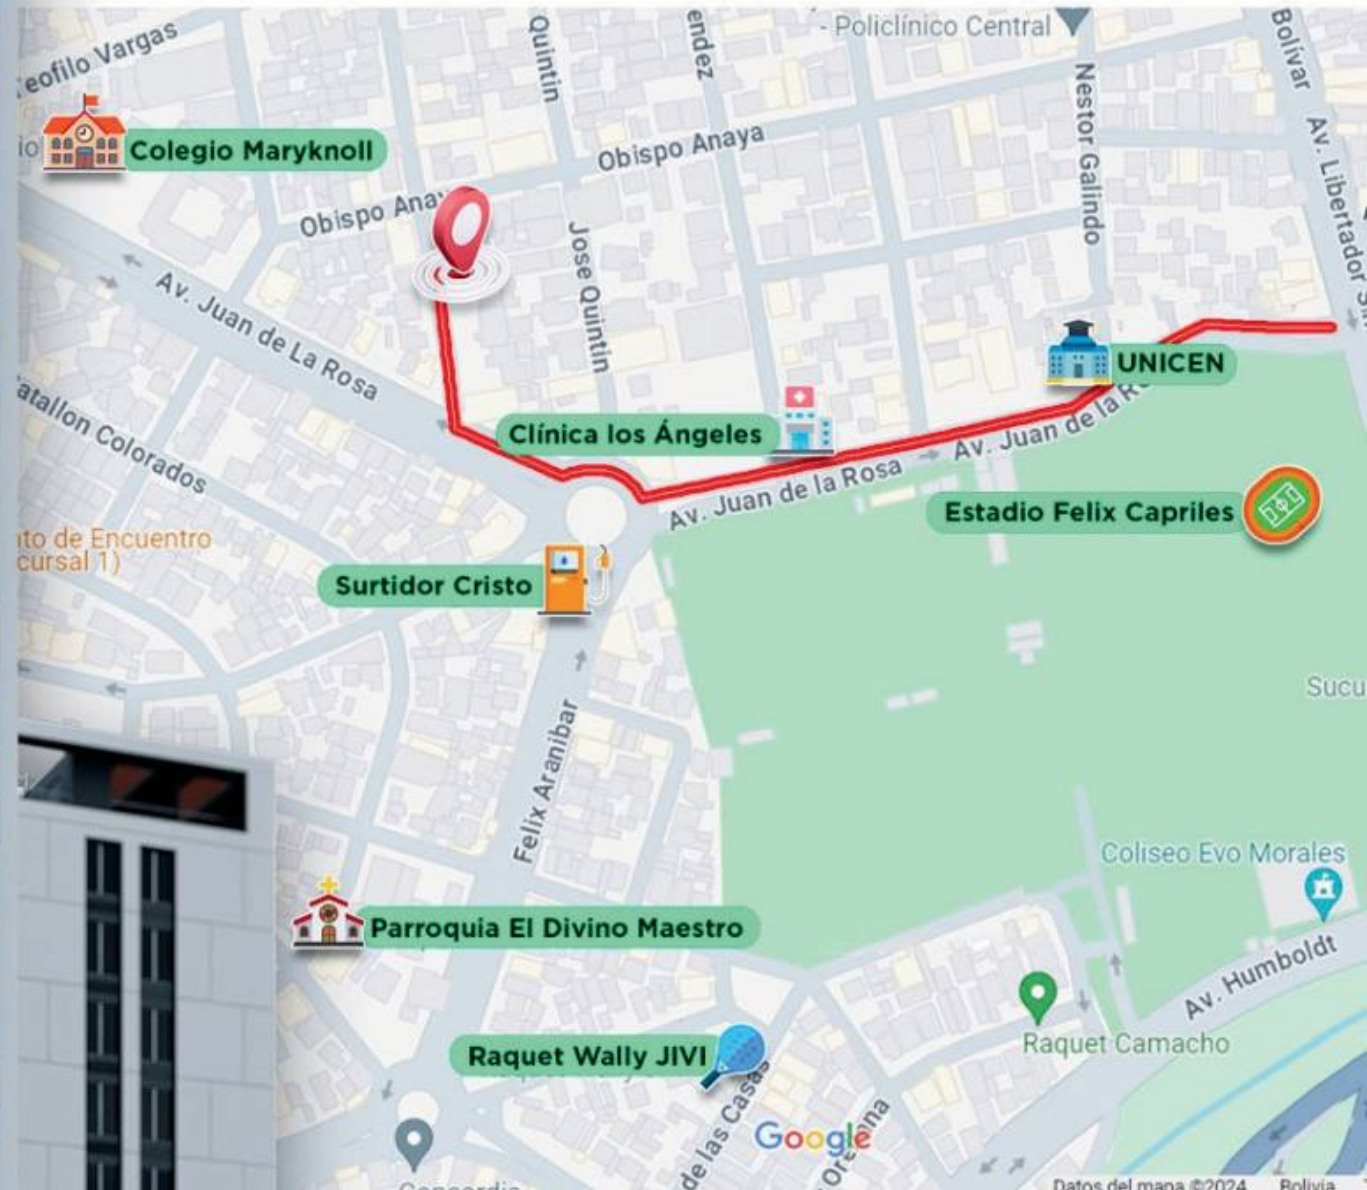

TORRE MADRID

Grupo DOMA

BROCHURE DE VENTAS

Ubicación:

zona norte de Cochabamba
(Cala Cala) aun par de cuadras
del stadio Felix Capriles

- Áreas Comunes:
- Salón de co-propietarios.
- Parilleros.
- Hoguera:
- Pet Shower
- Piscina
- Parque Infantil.
- Jaulas de secado.
- Lavandería Comun.
- Hermosos paisajes en terrazas, exclusivos para los co-propietarios.

DOMA
Grupo

ACABADOS INTERIORES

Sala y Dormitorio

DOMA
Grupo

ACABADOS INTERIORES

Cocina y Baño

Avenida: Obispo Anaya

Calle: Jose Aguirre Acha