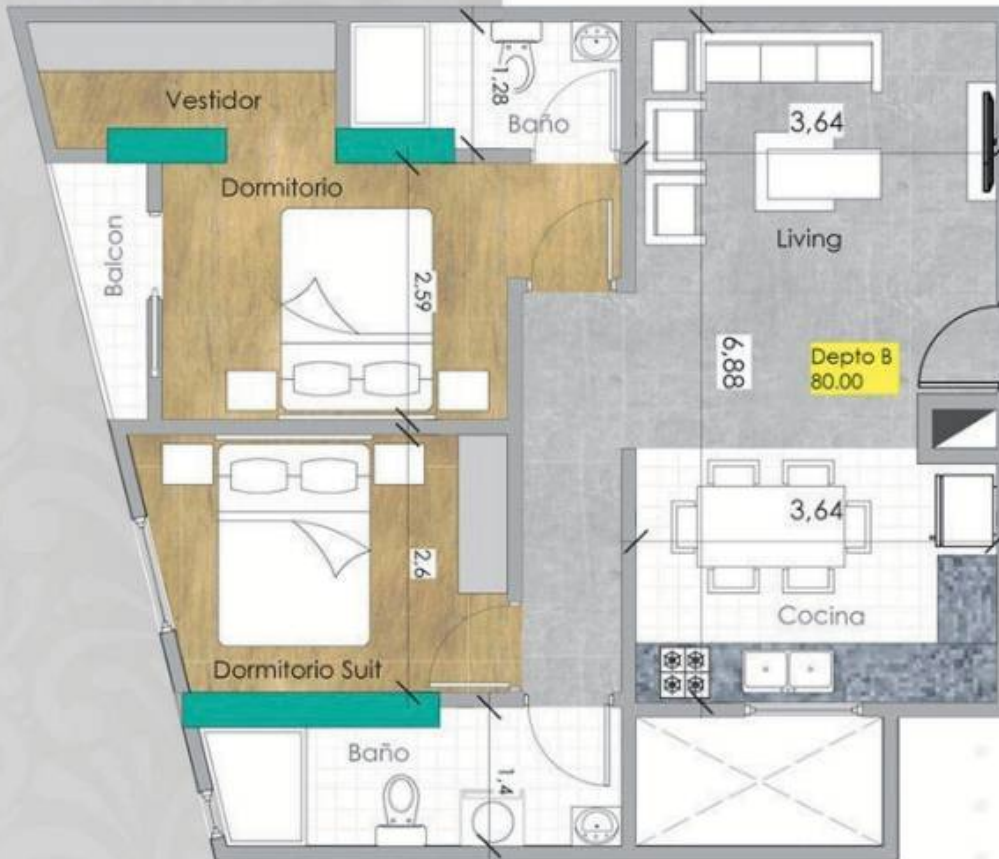

Avenida: Obispo Anaya

Calle: Jose Aguirre Acha

Precio:

44.000 \$

40 m2

Equipados con:

- Cajonería alta y baja en cocina
- Mesón de cuarzo
- Calefón y extractor
- Baños equipados
- Baños con cajonería baja
- Box de baño
- Ventanas de aluminio
- Piso porcelanato
- Combinación de colores paredes
- Roperos empotrados en dormitorios

Precio:
44.000 \$

40 m²

Avenida: Obispo Anaya

Calle: Jose Aguirre Acha

Equipados con:

- Cajonería alta y baja en cocina
- Mesón de cuarzo
- Calefón y extractor
- Baños equipados
- Baños con cajonería baja
- Box de baño
- Ventanas de aluminio
- Piso porcelanato
- Combinación de colores paredes
- Roperos empotrados en dormitorios

Avenida: Obispo Anaya

Calle: Jose Aguirre Acha

Precio:

84.000 \$

80 m²

Equipados con:

- Cajonería alta y baja en cocina
- Mesón de cuarzo
- Calefón y extractor
- Baños equipados
- Baños con cajonería baja
- Box de baño
- Ventanas de aluminio
- Piso porcelanato
- Combinación de colores paredes
- Roperos empotrados en dormitorios