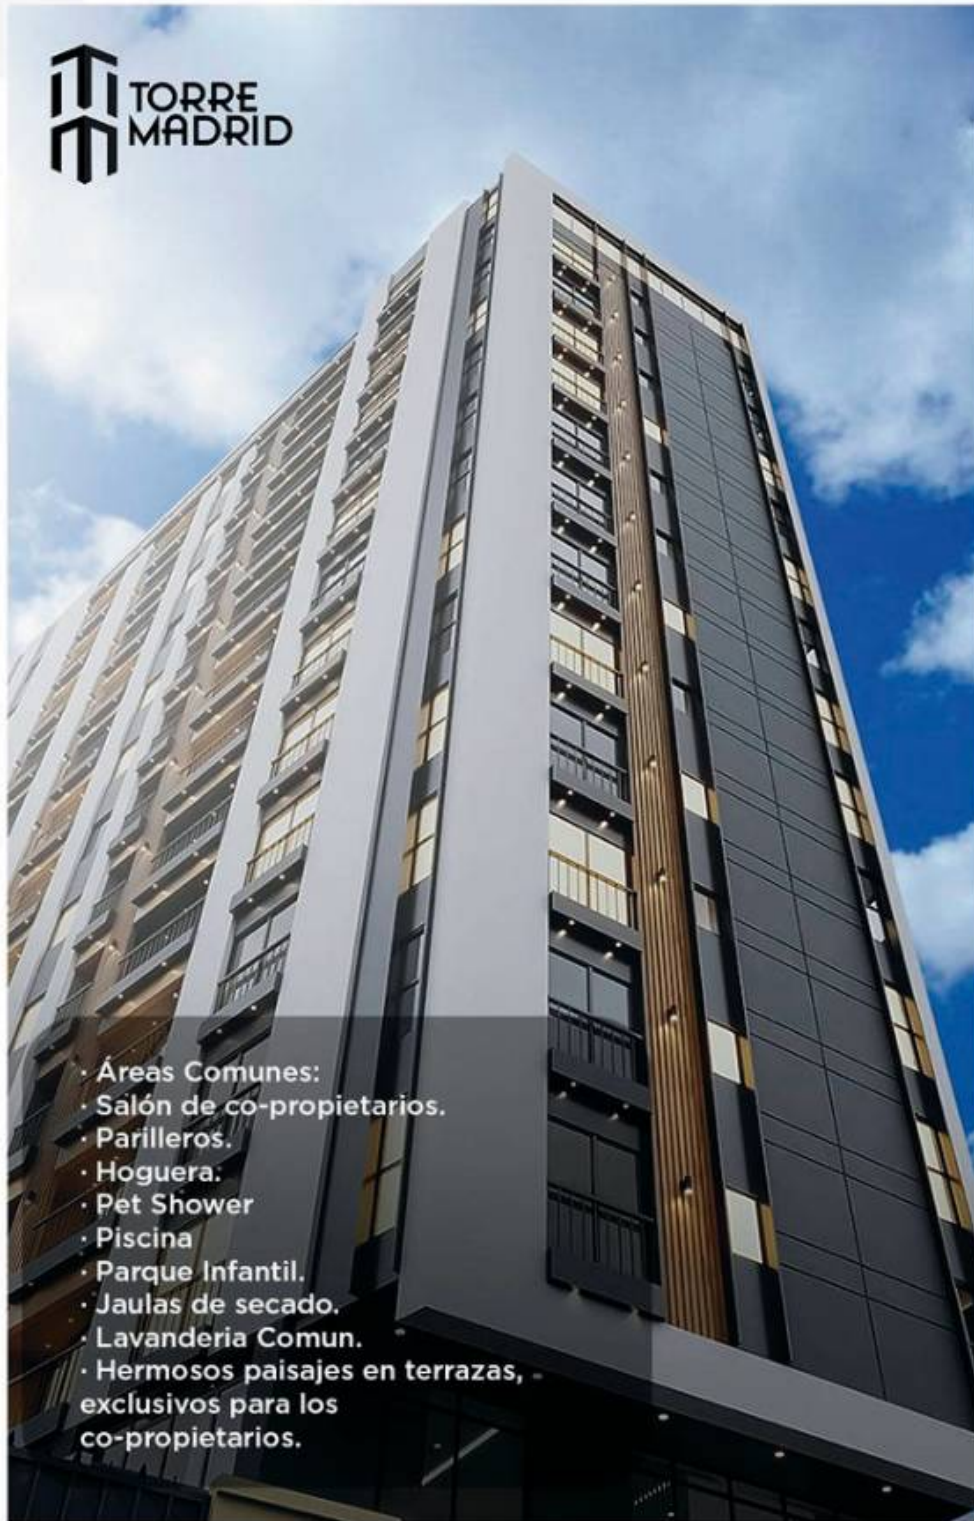

TORRE MADRID

Grupo DOMA

BROCHURE DE VENTAS

Ubicación:

zona norte de Cochabamba
(Cala Cala) aun par de cuadras
del stadio Felix Capriles

- Áreas Comunes:
- Salón de co-propietarios.
- Parilleros.
- Hoguera:
- Pet Shower
- Piscina
- Parque Infantil.
- Jaulas de secado.
- Lavandería Comun.
- Hermosos paisajes en terrazas, exclusivos para los co-propietarios.

DOMA
Grupo

ACABADOS INTERIORES

Sala y Dormitorio

DOMA
Grupo

ACABADOS INTERIORES

Cocina y Baño

Avenida: Obispo Anaya

Calle: Jose Aguirre Acha

Avenida: Obispo Anaya

Calle: Jose Aguirre Acha

Precio:

44.000 \$

40 m2

Equipados con:

- Cajonería alta y baja en cocina
- Mesón de cuarzo
- Calefón y extractor
- Baños equipados
- Baños con cajonería baja
- Box de baño
- Ventanas de aluminio
- Piso porcelanato
- Combinación de colores paredes
- Roperos empotrados en dormitorios