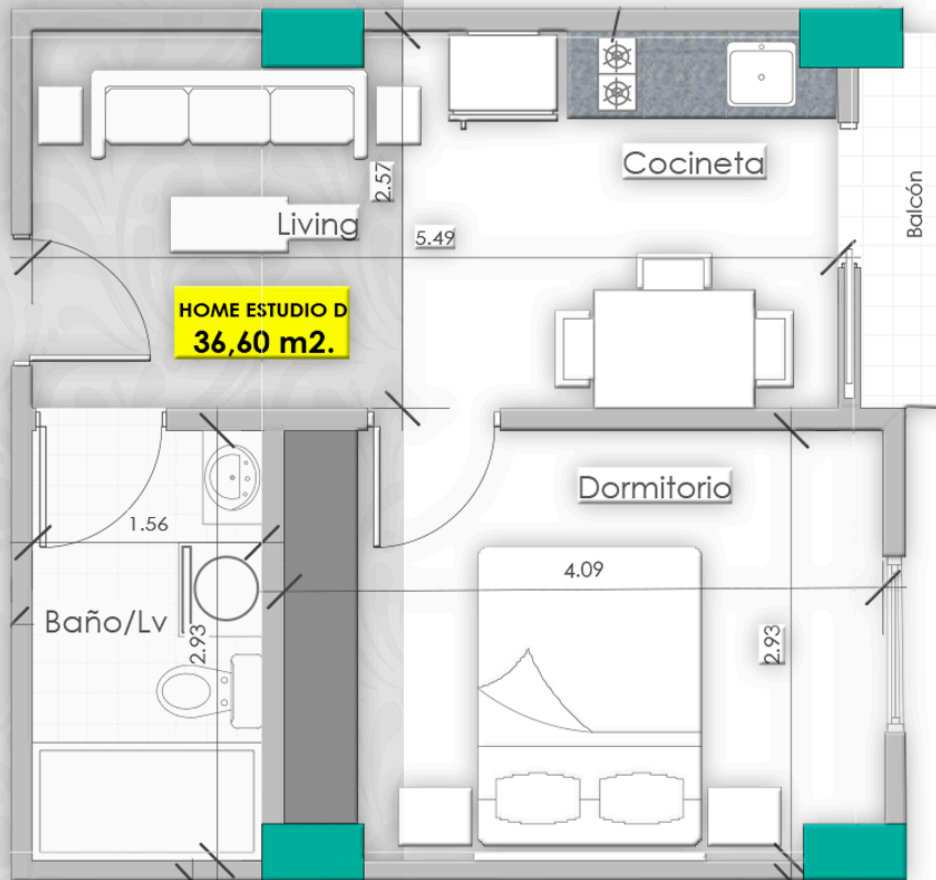

Monoambiente:

Av. Circunvalacion

Tipo C

Desde:

\$37.960.-

Equipados con:

- Cajoneria alta y baja.
- Meson de Granito Negro.
- Calefon y extractor.
- Baño con box de ducha y cajoneria baja.
- Ventanas de aluminio.
- Pisos de porcelanato.
- Roperos empotrados.

Departamento de 1 habitación:

Tipo D

Desde:

\$43.920.-

Av. Circunvalacion

Equipados con:

- Cajoneria alta y baja.
- Meson de Granito Negro.
- Calefon y extractor.
- Baño con box de ducha y cajoneria baja.
- Ventanas de aluminio.
- Pisos de porcelanato.
- Roperos empotrados.

Departamento de 1 habitacion:

Tipo F

Desde:

\$36.355.-

30,81 m²

Av. Circunvalacion

Equipados con:

- Cajoneria alta y baja.
- Meson de Granito Negro.
- Calefon y extractor.
- Baño con box de ducha y cajoneria baja.
- Ventanas de aluminio.
- Pisos de porcelanato.
- Roperos empotrados.

Departamento 1 habitación:

Tipo H

Desde:

\$42.574.-

Av. Circunvalacion

Equipados con:

- Cajoneria alta y baja.
- Meson de Granito Negro.
- Calefon y extractor.
- Baño con box de ducha y cajoneria baja.
- Ventanas de aluminio.
- Pisos de porcelanato.
- Roperos empotrados.