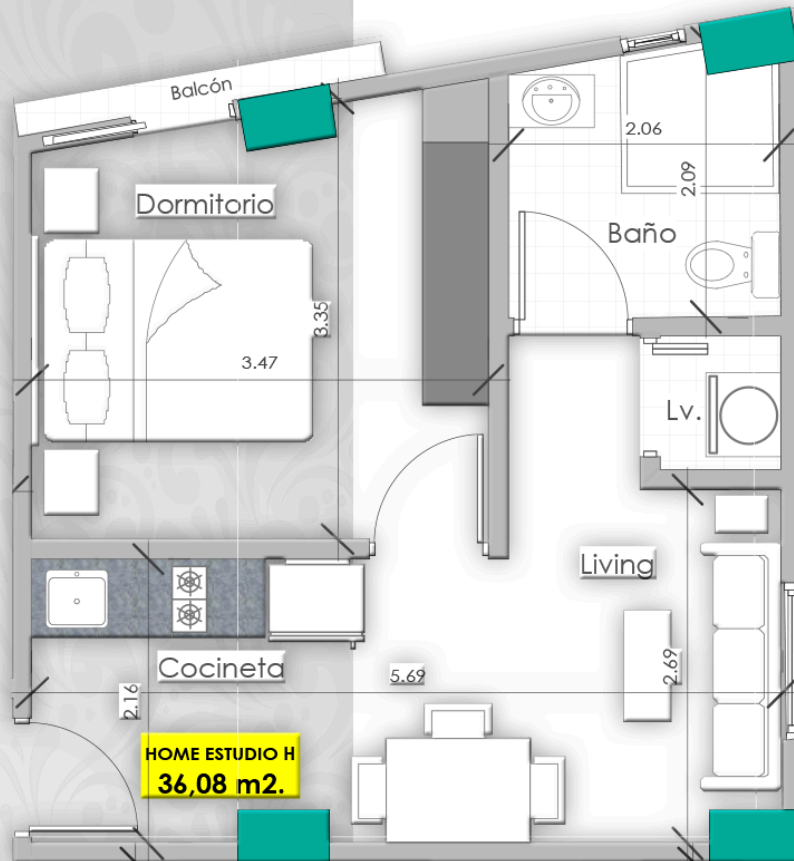

Departamento de 1 habitacion:

Tipo F

Desde:

\$36.355.-

30,81 m²

Av. Circunvalacion

Equipados con:

- Cajoneria alta y baja.
- Meson de Granito Negro.
- Calefon y extractor.
- Baño con box de ducha y cajoneria baja.
- Ventanas de aluminio.
- Pisos de porcelanato.
- Roperos empotrados.

Departamento de 1 habitacion:

Av. Circunvalacion

Tipo G

Desde:

\$38.351.-

Equipados con:

- Cajoneria alta y baja.
- Meson de Granito Negro.
- Calefon y extractor.
- Baño con box de ducha y cajoneria baja.
- Ventanas de aluminio.
- Pisos de porcelanato.
- Roperos empotrados.

Departamento 1 habitación:

Tipo H

Desde:

\$42.574.-

Av. Circunvalacion

Equipados con:

- Cajoneria alta y baja.
- Meson de Granito Negro.
- Calefon y extractor.
- Baño con box de ducha y cajoneria baja.
- Ventanas de aluminio.
- Pisos de porcelanato.
- Roperos empotrados.