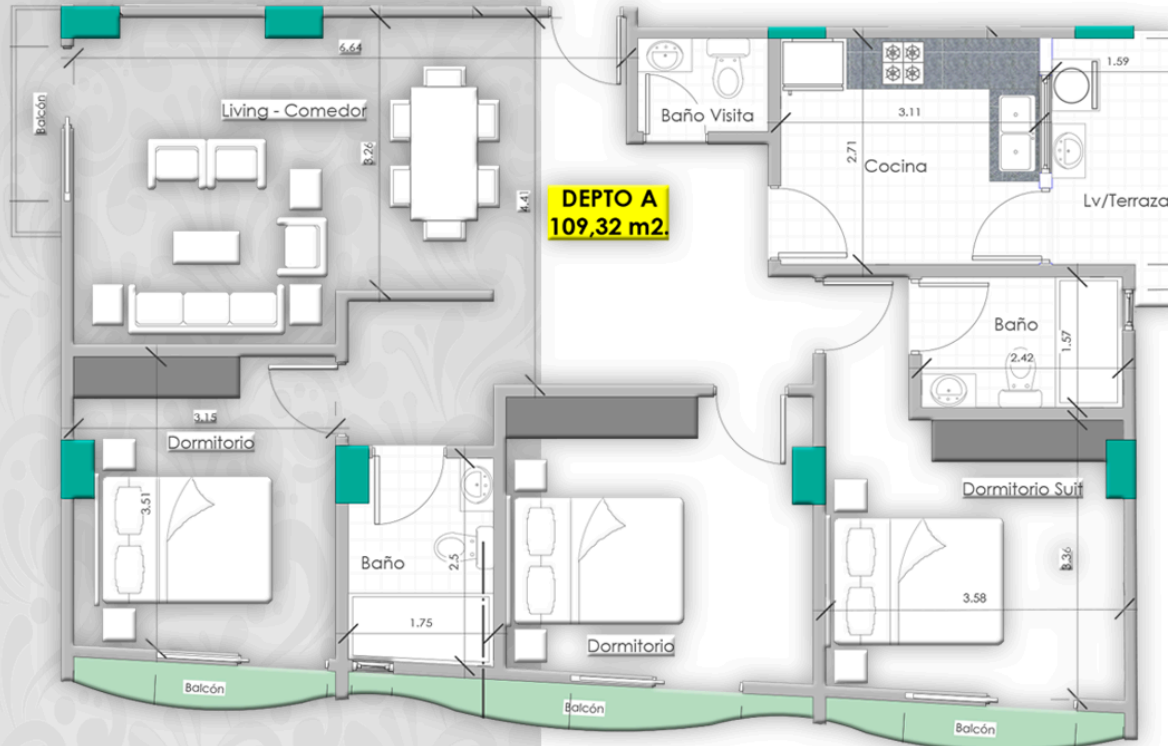

Desde:

\$42.609.-

Equipados con:

- Cajoneria alta y baja.
- Meson de Granito Negro.
- Calefon y extractor.
- Baño con box de ducha y cajoneria baja.
- Ventanas de aluminio.
- Pisos de porcelanato.
- Roperos empotrados.

Departamento de 2 habitaciones:

Av. Circunvalacion

Tipo A (Plantas 2-8)

Desde:

\$84.651.-

Equipados con:

- Cajoneria alta y baja.
- Meson de Granito Negro.
- Calefon y extractor.
- Baño con box de ducha y cajoneria baja.
- Ventanas de aluminio.
- Pisos de porcelanato.
- Roperos empotrados.

Departamento de 3 habitaciones:

Av. Circunvalacion

Tipo A (Plantas 9-14)

Desde:

\$131.184.-

Equipados con:

- Cajoneria alta y baja.
- Meson de Granito Negro.
- Calefon y extractor.
- Baño con box de ducha y cajoneria baja.
- Ventanas de aluminio.
- Pisos de porcelanato.
- Roperos empotrados.