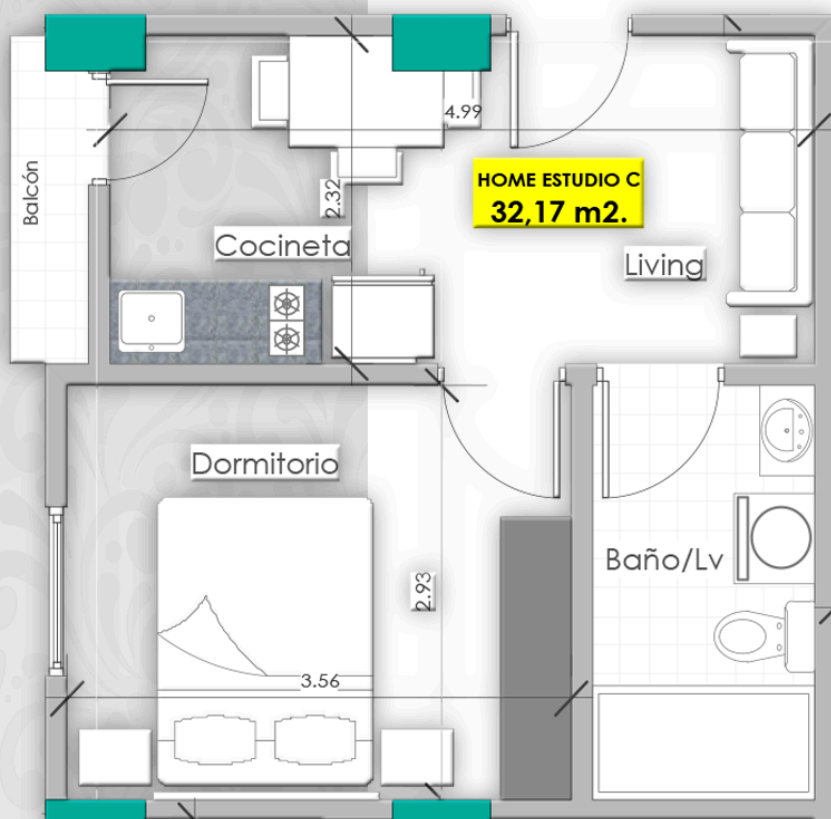

Desde:

\$42.609.-

Equipados con:

- Cajoneria alta y baja.
- Meson de Granito Negro.
- Calefon y extractor.
- Baño con box de ducha y cajoneria baja.
- Ventanas de aluminio.
- Pisos de porcelanato.
- Roperos empotrados.

Monoambiente:

Av. Circunvalacion

Tipo C

Desde:

\$37.960.-

Equipados con:

- Cajoneria alta y baja.
- Meson de Granito Negro.
- Calefon y extractor.
- Baño con box de ducha y cajoneria baja.
- Ventanas de aluminio.
- Pisos de porcelanato.
- Roperos empotrados.

Departamento de 1 habitación:

Tipo D

Desde:

\$43.920.-

Av. Circunvalacion

Equipados con:

- Cajoneria alta y baja.
- Meson de Granito Negro.
- Calefon y extractor.
- Baño con box de ducha y cajoneria baja.
- Ventanas de aluminio.
- Pisos de porcelanato.
- Roperos empotrados.

Departamento 1 habitación:

Tipo H

Desde:

\$42.574.-

Av. Circunvalacion

Equipados con:

- Cajoneria alta y baja.
- Meson de Granito Negro.
- Calefon y extractor.
- Baño con box de ducha y cajoneria baja.
- Ventanas de aluminio.
- Pisos de porcelanato.
- Roperos empotrados.