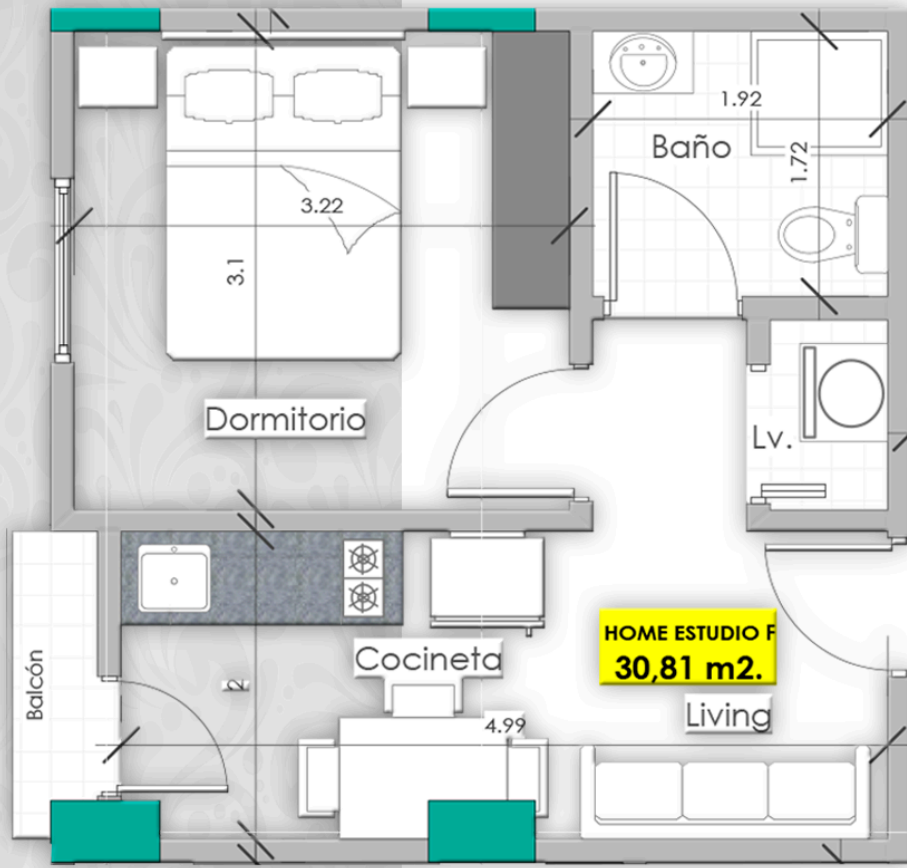

Departamento de 1 habitación:

Tipo D

Desde:

\$43.920.-

Av. Circunvalacion

Equipados con:

- Cajoneria alta y baja.
- Meson de Granito Negro.
- Calefon y extractor.
- Baño con box de ducha y cajoneria baja.
- Ventanas de aluminio.
- Pisos de porcelanato.
- Roperos empotrados.

Departamento de 1 habitacion:

Av. Circunvalacion

Tipo E

Desde:

\$41.772.-

Equipados con:

- Cajoneria alta y baja.
- Meson de Granito Negro.
- Calefon y extractor.
- Baño con box de ducha y cajoneria baja.
- Ventanas de aluminio.
- Pisos de porcelanato.
- Roperos empotrados.

Departamento de 1 habitacion:

Tipo F

Desde:

\$36.355.-

30,81 m²

Av. Circunvalacion

Equipados con:

- Cajoneria alta y baja.
- Meson de Granito Negro.
- Calefon y extractor.
- Baño con box de ducha y cajoneria baja.
- Ventanas de aluminio.
- Pisos de porcelanato.
- Roperos empotrados.