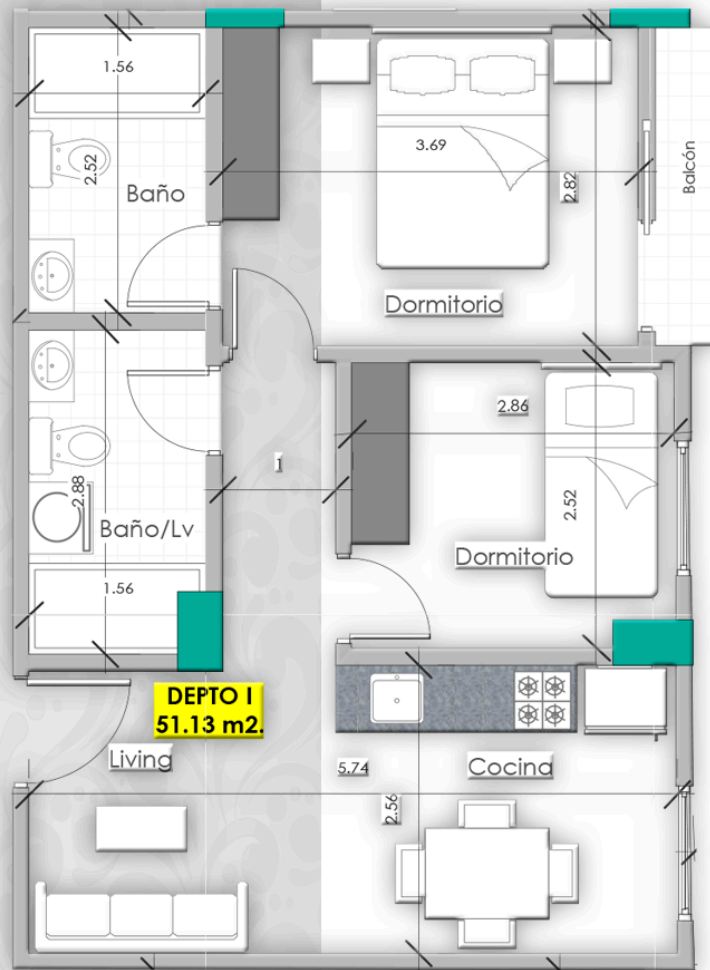

Departamento 1 habitación con estudio:

Tipo I

Desde:

$58.799.-