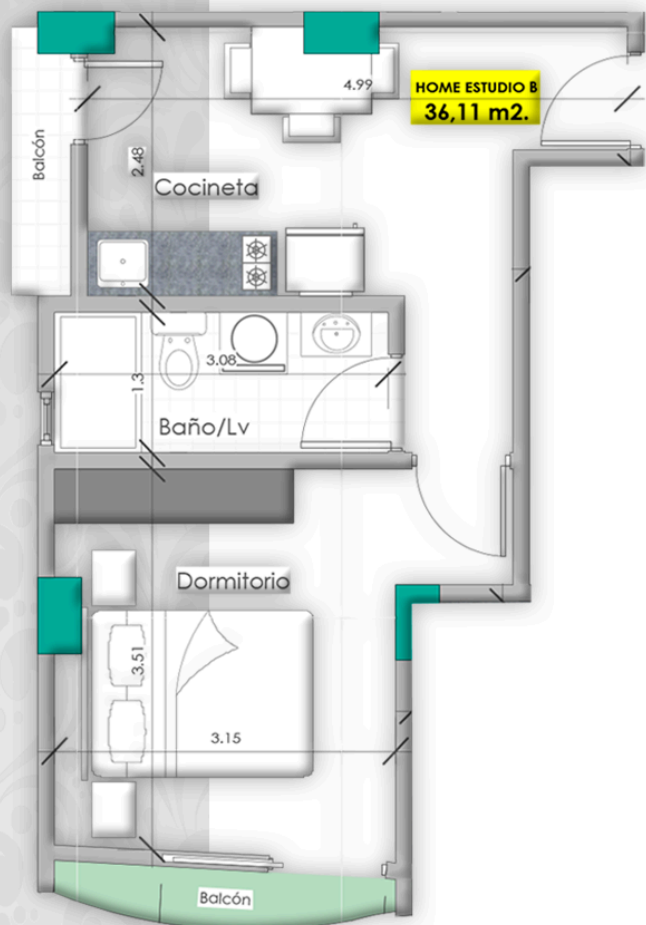

ACABADOS INTERIORES

ACABADOS INTERIORES

Cocina

**ACABADOS
INTERIORES**

**ACABADOS
INTERIORES**

Departamento 1 habitacion:

Av. Circunvalacion

Tipo B

Desde:

\$42.609.-

Equipados con:

- Cajoneria alta y baja.
- Meson de Granito Negro.
- Calefon y extractor.
- Baño con box de ducha y cajoneria baja.
- Ventanas de aluminio.
- Pisos de porcelanato.
- Roperos empotrados.

Departamento de 1 habitación:

Tipo D

Desde:

\$43.920.-

Av. Circunvalacion

Equipados con:

- Cajoneria alta y baja.
- Meson de Granito Negro.
- Calefon y extractor.
- Baño con box de ducha y cajoneria baja.
- Ventanas de aluminio.
- Pisos de porcelanato.
- Roperos empotrados.

Departamento 1 habitación:

Tipo H

Desde:

\$42.574.-

Av. Circunvalacion

Equipados con:

- Cajoneria alta y baja.
- Meson de Granito Negro.
- Calefon y extractor.
- Baño con box de ducha y cajoneria baja.
- Ventanas de aluminio.
- Pisos de porcelanato.
- Roperos empotrados.