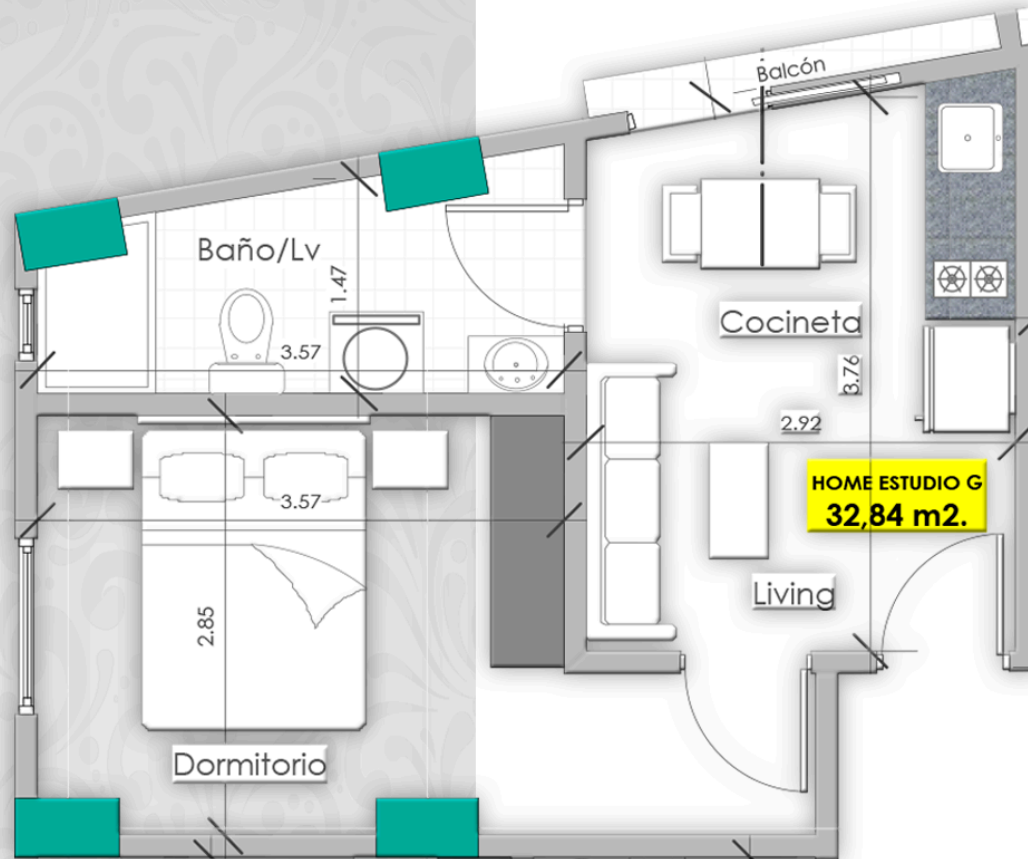

Departamento de 1 habitacion:

Tipo F

Desde:

\$36.355.-

30,81 m²

Av. Circunvalacion

Equipados con:

- Cajoneria alta y baja.
- Meson de Granito Negro.
- Calefon y extractor.
- Baño con box de ducha y cajoneria baja.
- Ventanas de aluminio.
- Pisos de porcelanato.
- Roperos empotrados.

Departamento de 1 habitacion:

Av. Circunvalacion

Tipo G

Desde:

\$38.351.-

Equipados con:

- Cajoneria alta y baja.
- Meson de Granito Negro.
- Calefon y extractor.
- Baño con box de ducha y cajoneria baja.
- Ventanas de aluminio.
- Pisos de porcelanato.
- Roperos empotrados.

Departamento 1 habitación:

Tipo H

Desde:

\$42.574.-

Av. Circunvalacion

Equipados con:

- Cajoneria alta y baja.
- Meson de Granito Negro.
- Calefon y extractor.
- Baño con box de ducha y cajoneria baja.
- Ventanas de aluminio.
- Pisos de porcelanato.
- Roperos empotrados.