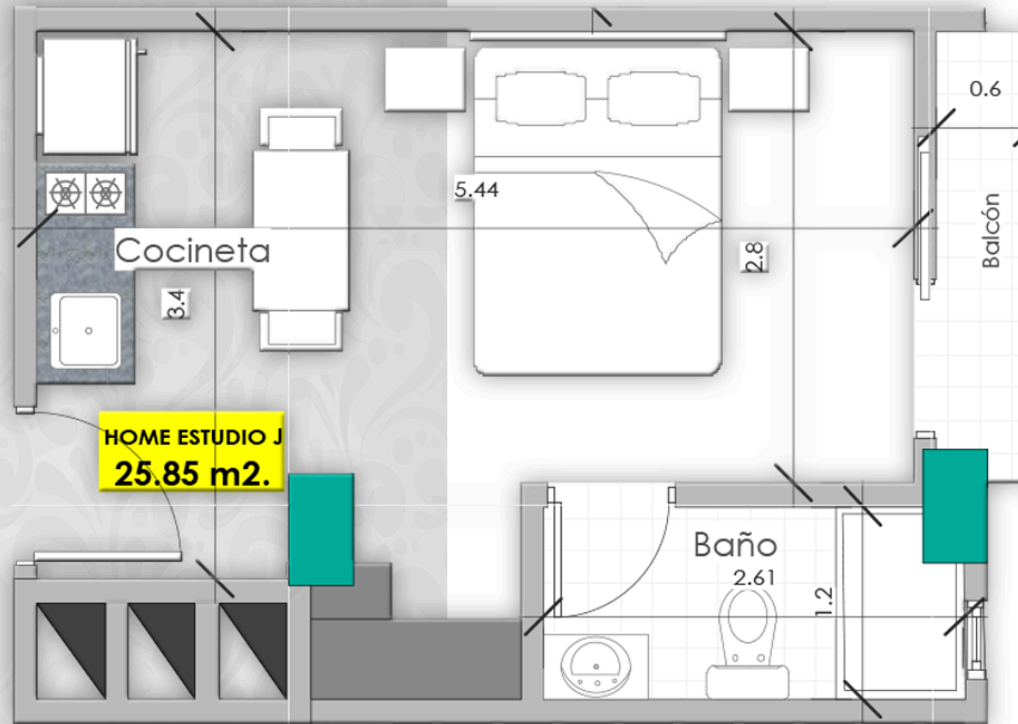

Departamento tipo Monoambiente:

Av. Circunvalacion

Tipo J

Desde:

$29.727.-