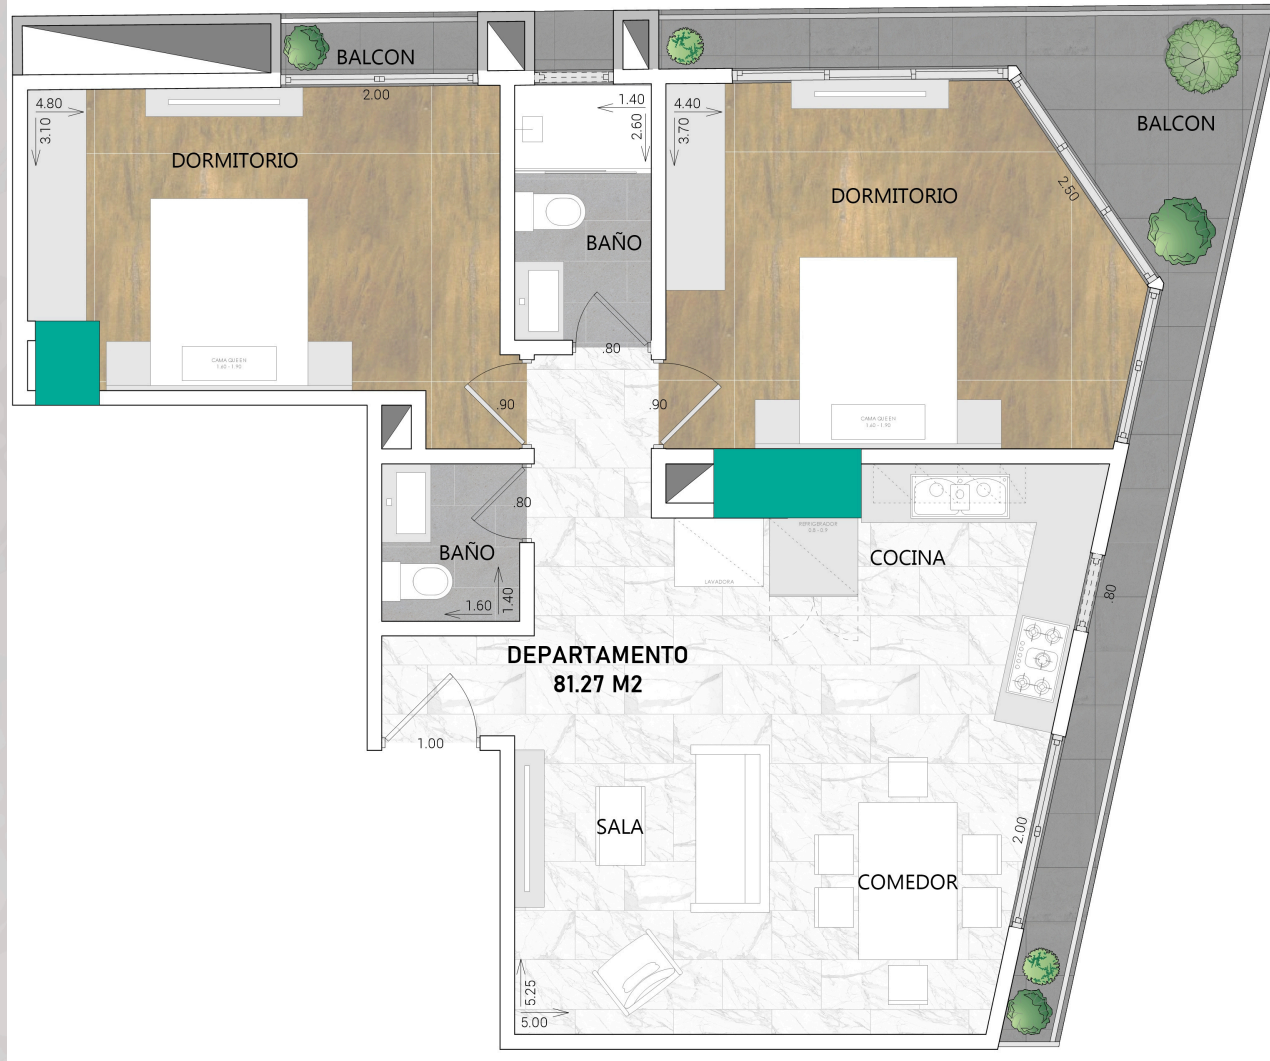

Precio:

Desde: **49.286.- \$**

↑
48.32 m2
→

Info:79359842

Departamento de dos dormitorios

PLANOS

AV. Circunvalacion
esq. pasaje Kishkis

AV. Beijing

Precio:

Desde: **89.397.- \$**

↑
81.27 m2
→

Equipados con:

- Cajonería alta y baja en cocina
- Mesón de cuarzo
- Calefón y extractor
- Baños equipados
- Baños con cajonería baja
- Box de baño
- Ventanas de aluminio
- Piso porcelanato
- Combinación de colores paredes
- Roperos empotrados en dormitorios