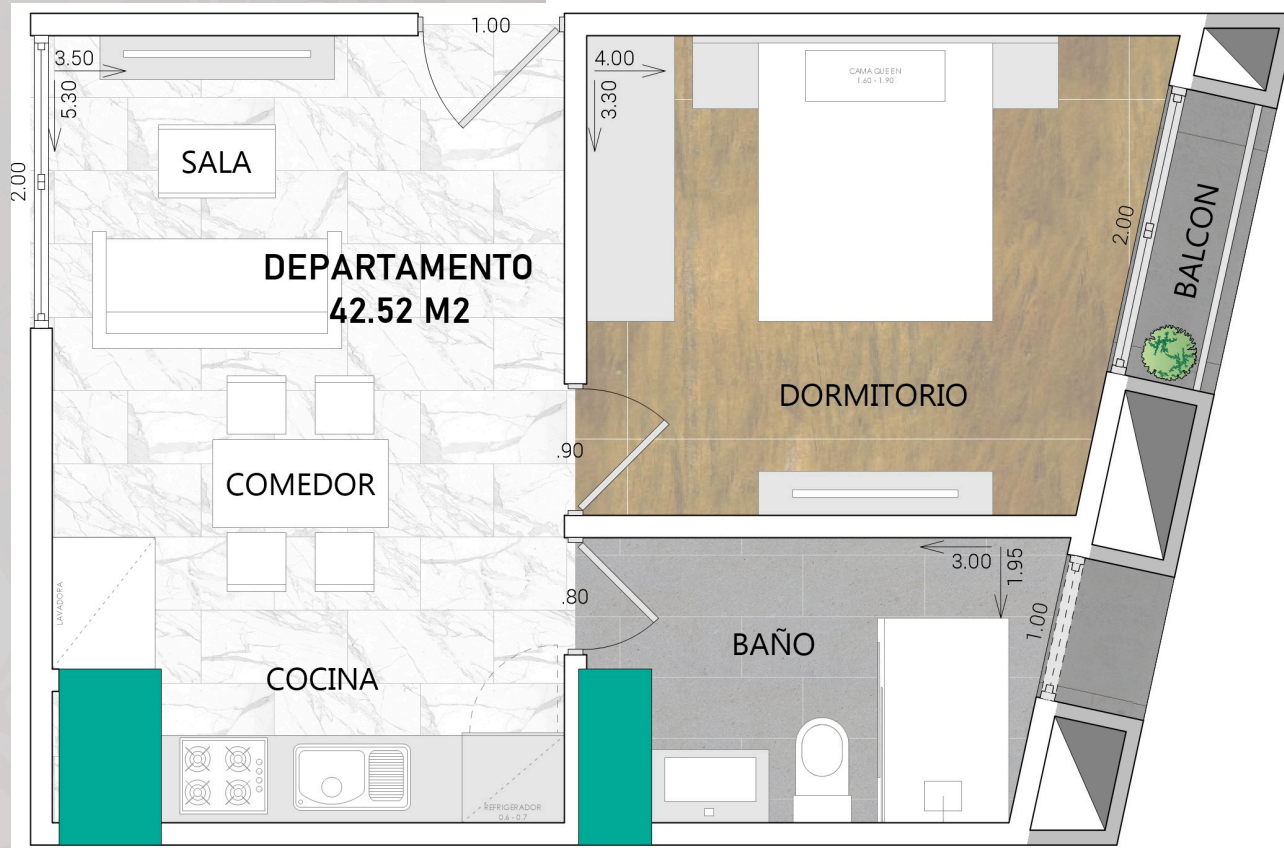

- Cajonería alta y baja en cocina
- Mesón de cuarzo
- Calefón y extractor
- Baños equipados
- Baños con cajonería baja
- Box de baño
- Ventanas de aluminio
- Piso porcelanato
- Combinación de colores paredes
- Roperos empotrados en dormitorios

Precio:

Desde: **39.208.- \$**

Info:79359842

Garzonier

PLANOS

AV. Circunvalacion
esq. pasaje Kishkis

AV. Beijing

Precio:

Desde: **43.370.- \$**

↑
42.52 m2
→

Equipados con:

- Cajonería alta y baja en cocina
- Mesón de cuarzo
- Calefón y extractor
- Baños equipados
- Baños con cajonería baja
- Box de baño
- Ventanas de aluminio
- Piso porcelanato
- Combinación de colores paredes
- Roperos empotrados en dormitorios