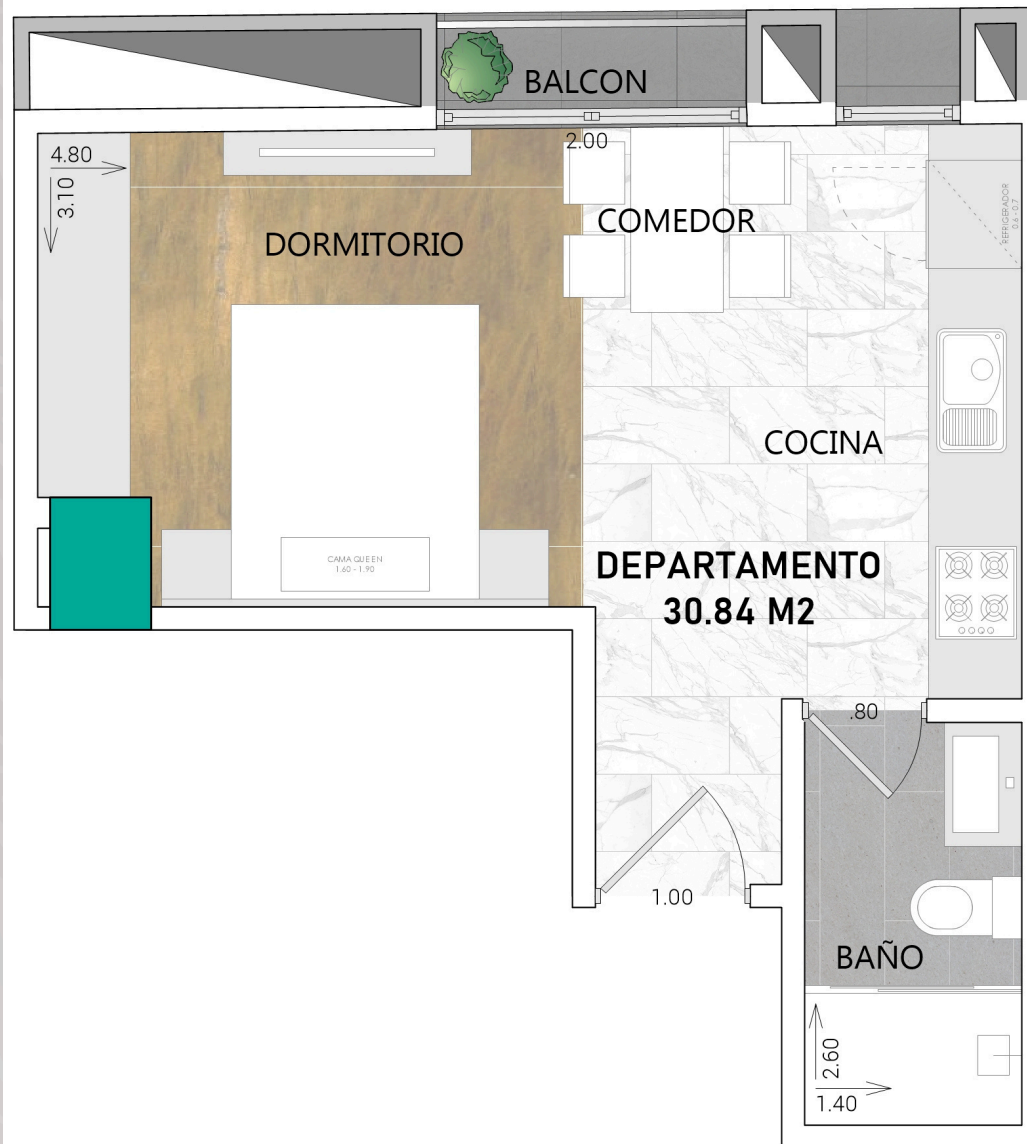

ACABADOS INTERIORES

Cocina y Sala

Info:79359842

Monoambiente

PLANOS

Precio:
Desde: **31.456.- \$**

↑
30.84 m2
→

AV. Circunvalacion
esq. pasaje Kishkis