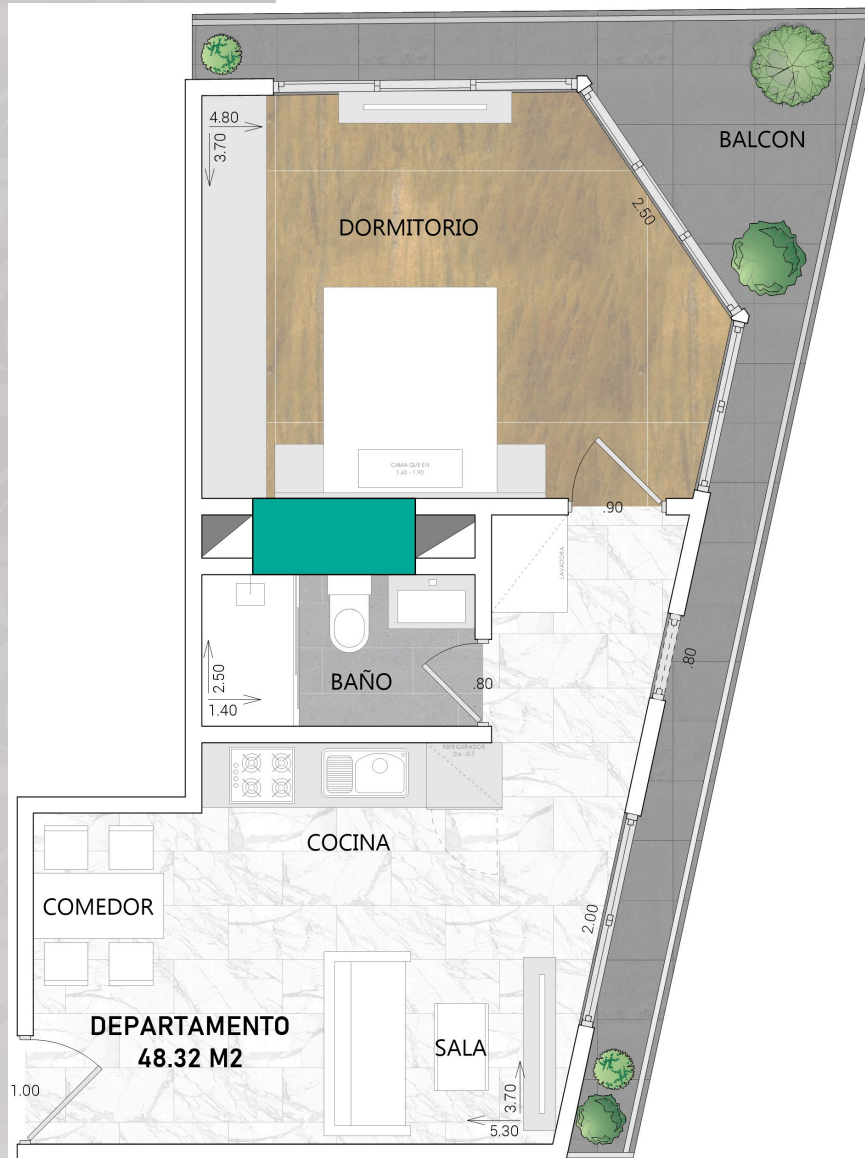

Desde: **43.370.- \$**

↑
42.52 m2
→

Equipados con:

- Cajonería alta y baja en cocina
- Mesón de cuarzo
- Calefón y extractor
- Baños equipados
- Baños con cajonería baja
- Box de baño
- Ventanas de aluminio
- Piso porcelanato
- Combinación de colores paredes
- Roperos empotrados en dormitorios

Info:79359842

Garzonier

PLANOS

AV. Circunvalacion
esq. pasaje Kishkis

Equipados con:

- Cajonería alta y baja en cocina
- Mesón de cuarzo
- Calefón y extractor
- Baños equipados
- Baños con cajonería baja
- Box de baño
- Ventanas de aluminio
- Piso porcelanato
- Combinación de colores paredes
- Roperos empotrados en dormitorios